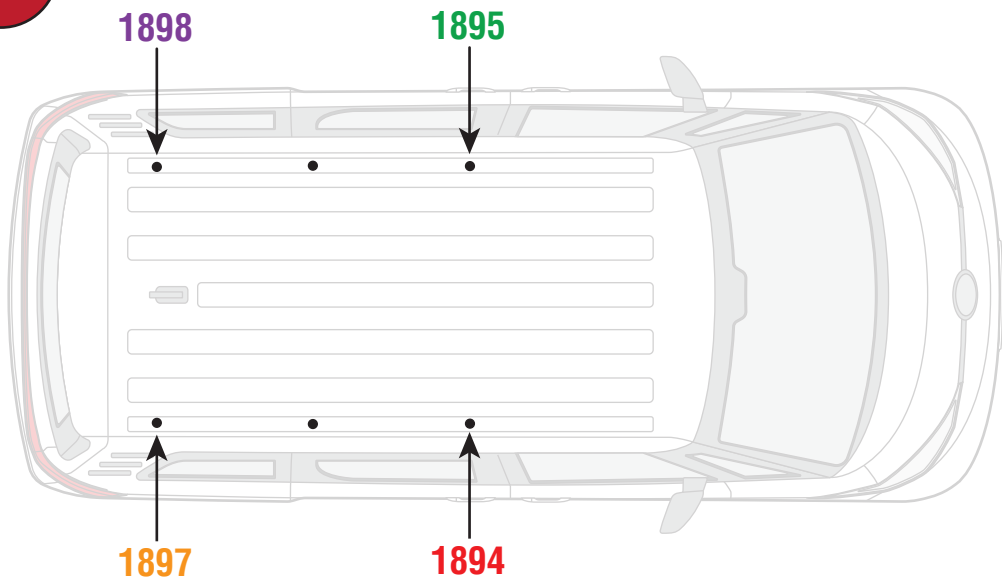

Vehicle:
 Volkswagen ID. Buzz 2022 on
Wheel Base: L1
Roof Height: H1
Rear Doors: All

01**1894****1895****1897****1898****02****03**

EN - STICK GASKETS TO ALL BRACKETS
 DE - KLEBEN SIE DIE DICHTUNG AN ALLEN HALTERUNGEN
 FR - COUSSINETS ADHÉSIFS À TOUS LES SUPPORTS
 NL - PLAK PAKKING OP ALLE BEUGELS
 ES - PEGA LAS ALMOHADILLAS A TODOS LOS SOPORTES
 IT - ADESIVI GUARNIZIONI A TUTTE LE STAFFE