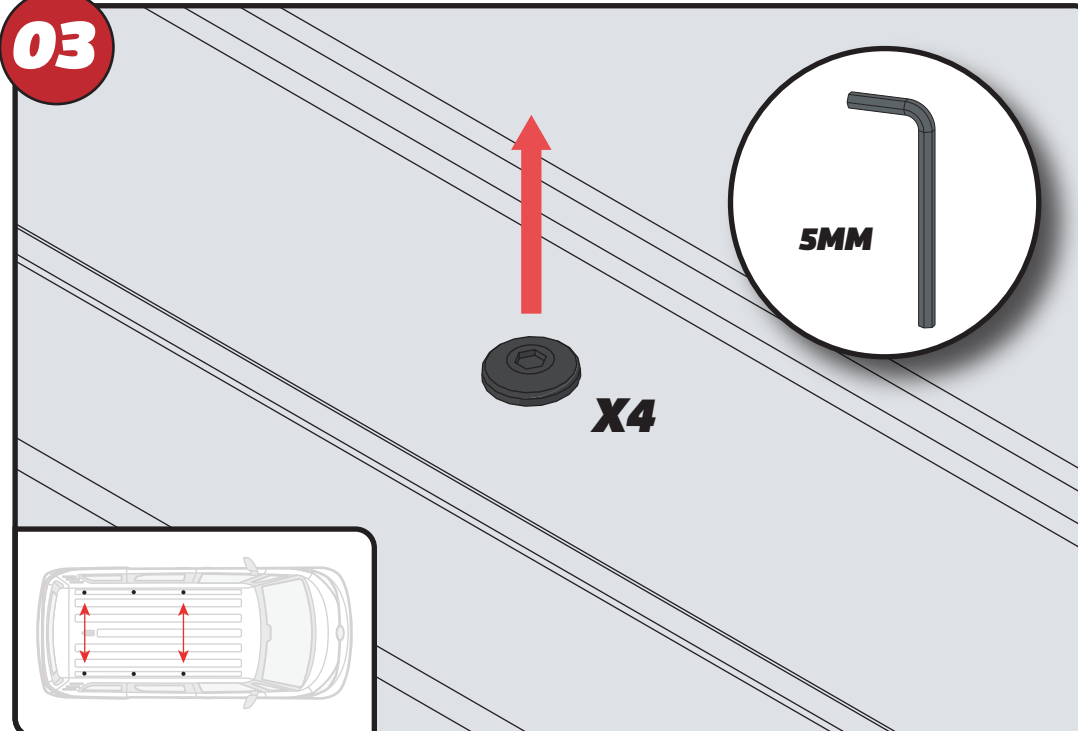

Vehicle:
 Volkswagen ID. Buzz 2022 on
Wheel Base: L1
Roof Height: H1
Rear Doors: All

01**1894****1895****1897****1898****02****03**

EN - STICK GASKETS TO ALL BRACKETS
 DE - KLEBEN SIE DIE DICHTUNG AN ALLEN HALTERUNGEN
 FR - COUSSINETS ADHÉSIFS À TOUS LES SUPPORTS
 NL - PLAK PAKKING OP ALLE BEUGELS
 ES - PEGA LAS ALMOHADILLAS A TODOS LOS SOPORTES
 IT - ADESIVI GUARNIZIONI A TUTTE LE STAFFE