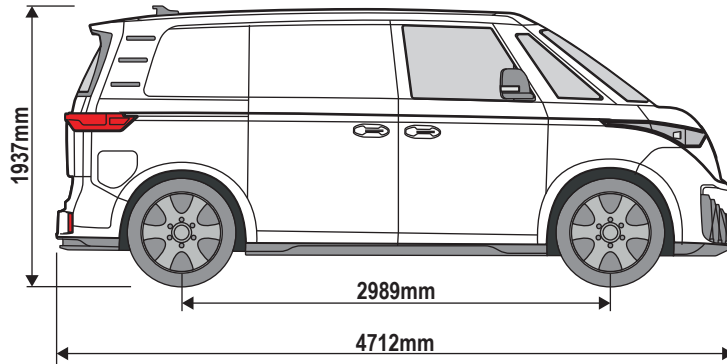

Vehicle:
 Volkswagen ID. Buzz 2022 on
Wheel Base: L1
Roof Height: H1
Rear Doors: All

01**1894****1895****1897****1898****02****03**

EN - STICK GASKETS TO ALL BRACKETS
 DE - KLEBEN SIE DIE DICHTUNG AN ALLEN HALTERUNGEN
 FR - COUSSINETS ADHÉSIFS À TOUS LES SUPPORTS
 NL - PLAK PAKKING OP ALLE BEUGELS
 ES - PEGA LAS ALMOHADILLAS A TODOS LOS SOPORTES
 IT - ADESIVI GUARNIZIONI A TUTTE LE STAFFE