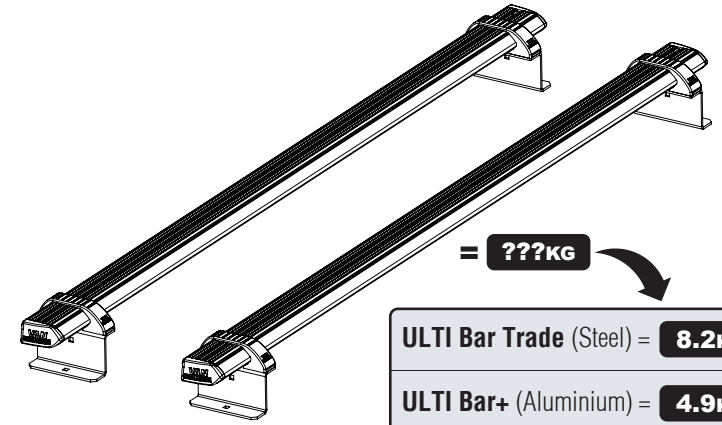

Customercare@van-guard.co.uk
UK +44 (0) 1392 368 351

MA6167

X2

MA6166

ULTI Bar Trade
(Steel)

X2

ULTI Bar+
(Aluminium)

347-2

Vehicle:
 Volkswagen ID. Buzz 2022 on
Wheel Base: L1
Roof Height: H1
Rear Doors: All

01**1894****1895****1897****1898****02****03**

EN - STICK GASKETS TO ALL BRACKETS
 DE - KLEBEN SIE DIE DICHTUNG AN ALLEN HALTERUNGEN
 FR - COUSSINETS ADHÉSIFS À TOUS LES SUPPORTS
 NL - PLAK PAKKING OP ALLE BEUGELS
 ES - PEGA LAS ALMOHADILLAS A TODOS LOS SOPORTES
 IT - ADESIVI GUARNIZIONI A TUTTE LE STAFFE