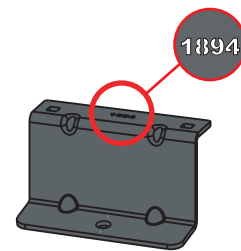

Customercare@van-guard.co.uk
UK +44 (0) 1392 368 351

MA6167

X2

MA6166

ULTI Bar Trade
(Steel)

X2

ULTI Bar+
(Aluminium)

347-2

Vehicle:
 Volkswagen ID. Buzz 2022 on
Wheel Base: L1
Roof Height: H1
Rear Doors: All

01**1894****1895****1897****1898****02****03**

EN - STICK GASKETS TO ALL BRACKETS
 DE - KLEBEN SIE DIE DICHTUNG AN ALLEN HALTERUNGEN
 FR - COUSSINETS ADHÉSIFS À TOUS LES SUPPORTS
 NL - PLAK PAKKING OP ALLE BEUGELS
 ES - PEGA LAS ALMOHADILLAS A TODOS LOS SOPORTES
 IT - ADESIVI GUARNIZIONI A TUTTE LE STAFFE