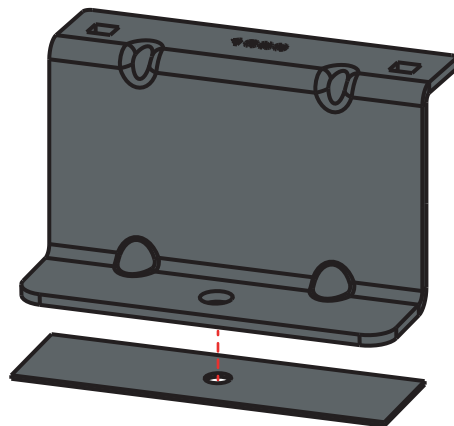

Vehicle:
 Volkswagen ID. Buzz 2022 on
Wheel Base: L1
Roof Height: H1
Rear Doors: All

01**1894****1895****1897****1898****02****03**

EN - STICK GASKETS TO ALL BRACKETS
 DE - KLEBEN SIE DIE DICHTUNG AN ALLEN HALTERUNGEN
 FR - COUSSINETS ADHÉSIFS À TOUS LES SUPPORTS
 NL - PLAK PAKKING OP ALLE BEUGELS
 ES - PEGA LAS ALMOHADILLAS A TODOS LOS SOPORTES
 IT - ADESIVI GUARNIZIONI A TUTTE LE STAFFE