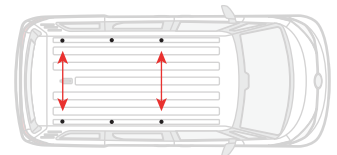

EN - STICK GASKETS TO ALL BRACKETS
DE - KLEBEN SIE DIE DICHTUNG AN ALLEN HALTERUNGEN
FR - COUSSINETS ADHÉSIFS À TOUS LES SUPPORTS
NL - PLAK PAKKING OP ALLE BEUGELS
ES - PEGA LAS ALMOHADILLAS A TODOS LOS SOPORTES
IT - ADESIVI GUARNIZIONI A TUTTE LE STAFFE

SV - FÄST GUMMI PÅ ALLA FÄSTEN
DA - KLÆB GUMMI PÅ ALLE BESLAG
NO - PLIST GUMMI PÅ ALLE BRAKKETTER
PL - NAKLEJ USZCZELKI DO WSZYSTKICH WSPORNIKÓW
CS - PŘILEPTE TĚSNĚNÍ NA VŠECHNY DRŽÁKY